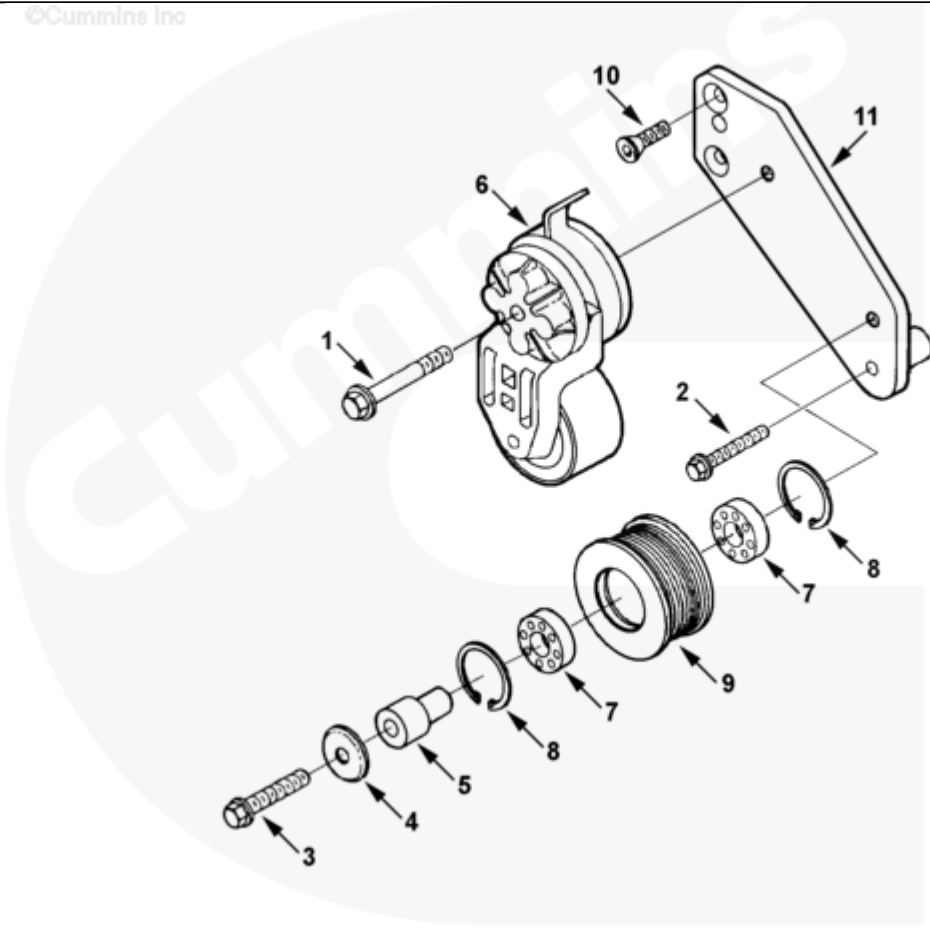

## Parts Catalog - Option Detail

Electronic Parts Catalog - Option Detail				
Option	Group	Graphic	Film Card	Date
EH97045-02	13.02.2	eh925gd	Z	26-FEB-97
<b>Engines</b>	6C8.3, C GAS PLUS CM556, G8.3, G8.3 CM558, GTA8.3 CM558, ISC CM2150, ISC CM554, ISC CM850, ISC8.3 CM2250, ISC8.3 G CM2180 C101, ISL CM2150, ISL CM554, ISL CM850, ISL G CM2180, ISL8.9 CM2150 L110, ISL8.9 CM2880 L112, ISL9 CM2150 SN, ISL9 CM2250, ISL9 CM2350 L101, ISL9 CM2350 L111, ISLE4 CM850, L GAS PLUS CM556, L8.9, L8.9 L121, L8.9G CMOH2.0 L125B, L9 CM2350 L116B, L9 CM2350 L119B, L9 CM2350 L120C, L9 CM2350 L123B, L9.3 L105, L9.5 L117, L9N CM2380 L124B, QSC8.3 CM2250, QSC8.3 CM2880 C102, QSC8.3 CM554, QSC8.3 CM850(CM2850), QSL9 CM2250, QSL9 CM2250 L115, QSL9 CM2350 L102, QSL9 CM2350 L107, QSL9 CM2350 L118, QSL9 CM2350 L122, QSL9 CM554, QSL9 CM850(CM2850), QSL9 G CM558, QSL9 M CM2250 L106, QSL9.3 CM2880 L113			

					for altr. Supplier/model:
					CAV AC5 rsm altr. Pulley
					included: Yes
					Pulley Retainer Included: No
					For use on "C" Series marine
					engines. Option not
					complete.
<input type="checkbox"/>	1	<a href="#">3282081</a>	Hexagon Flange Head Cap Screw	1	M10 x 1.50 x 75
<input type="checkbox"/>	2	<a href="#">3900633</a>	Hexagon Flange Head Cap Screw	1	M8 X 1.25 X 50
<input type="checkbox"/>	3	<a href="#">3910901</a>	Hexagon Flange Head Cap Screw	1	M10 x 1.50 x 55
<input type="checkbox"/>	4	<a href="#">3921533</a>	Debris Shield	1	
<input type="checkbox"/>	5	<a href="#">3393374</a>	Idler Shaft	1	
<input type="checkbox"/>	6	<a href="#">3922900</a>	Belt Tensioner	1	
<input type="checkbox"/>		<a href="#">3922982</a>	Idler Pulley	1	
<input type="checkbox"/>	7	<a href="#">3032105</a>	Ball Bearing	2	
<input type="checkbox"/>	8	<a href="#">3066964</a>	Retaining Ring	2	
	9	<a href="#">3924427</a>	Idler Pulley	1	
<input type="checkbox"/>	10	<a href="#">3925186</a>	Flat Head Cap Screw	2	M8 x 1.25 x 25
<input type="checkbox"/>	11	<a href="#">3925697</a>	Belt Tensioner Bracket	1	